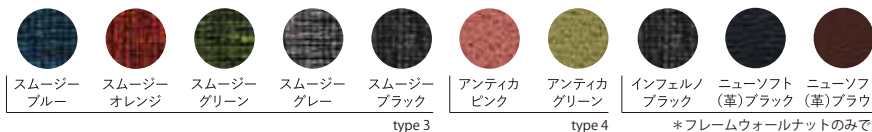

¥41,000-(税抜) プナ×アンティカ

¥44,000-(税抜) ウォールナット×インフェルノ

¥52,500-(税抜) ウォールナット×ニューソフト(革)

寸法 / W515 D515 SH340 重量 / 5.0 kg

材質 / プナ天然木積層材、プナ天然木

塗装 / ウレタン仕上 (ナチュラル、ホワイト
ブルーブラック、表面材ウォールナット)

スムージー
ブルー

スムージー
オレンジ

スムージー
グリーン

スムージー
グレー

スムージー
ブラック

アンティカ
ピンク

アンティカ
グリーン

インフェルノ
ブラック

ニューソフト
(革)ブラック

ニューソフト
(革)ブラウン