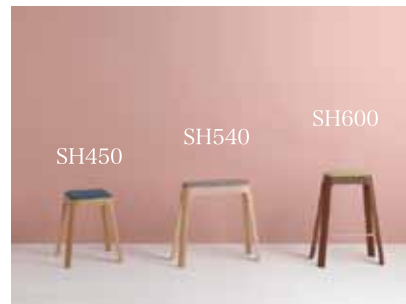

Light stool

Light stool camel

Light stool giraffe

軽さこそ、機能である。

ライトスツールシリーズは“軽さ”がポイントです。移動させるスツールだからこそ、軽くしたかったのです。スタンダードな *Light stool* は重さ 1,700g。同じようなスツールの約半分の重さです。なぜ木製なのにここまで出来るのか？それは、豊橋木工の成形合板技術だから。

人と空間により添う高さ

座面の高さは、使用イメージと座面の形によって設定しました。ライトスツールは、一般的な椅子と比べ少し高めめのSH450にする事で、安心して腰を下ろせるように。ライトスツールキャメルは座面の横幅を広げ SH540にし、頻繁な立ち座りを手を添えて行いやすいように。ライトスツールジラフは、SH600にする事で、カウンターにも合わせて使用でき、カウンター下に収納も出来るような高さです。

プライウッドが叶える軽さ

スタッキング可

ホワイトオーク表面材 / クリーナイエローグリーン

4本の脚が中心に向かって傾斜する四方転びを用いることは、安定した構造にこだわったため。成形合板のしなやかさが持ち上げたときの軽やかさ、重ねたときの美しさを演出します。

Light stool camel
SE - 1614

Size : W575 D245 SH540
Weight : 約 2.1kg
材質 : プナ天然木積層材 / プナ天然木
ウォールナット表面材 ¥26,500-(税抜)
ホワイトオーク表面材 ¥25,000-(税抜)
ホワイトナチュラル ¥23,500-(税抜)

スタッキング可

ホワイトナチュラル / クリーナグレー

座面の幅が広く、少し高めめのライトスツールキャメル。玄関や洗面スペースに置いて使用しやすいように、奥行きが浅いスツールです。座面の安定感を実現しつつ、軽やかな印象を与えてくれます。

Light stool giraffe
SE - 1606

Size : W450 D270 SH600
Weight : 約 1.9kg
材質 : プナ天然木積層材 / プナ天然木
ウォールナット表面材 ¥30,000-(税抜)
ホワイトオーク表面材 ¥28,500-(税抜)
ホワイトナチュラル ¥27,000-(税抜)